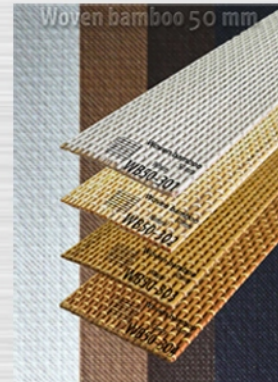

UNI (opcja 4) - sprężynowa

System kasetowy UNI został wzbogacony o nowe rozwiązanie. UNI Opcja 4 - sprężynowa. Daje on możliwość zasłonięcia dolnej części okna oraz uzyskanie często pożądanego efektu dzień-noc przy użyciu dwóch kaset. System dostępny w wyrobie gotowym i komponentach. Kolory - biały i brąz. W celu obejrzenia produktu [kliknij tutaj](#).

Suplementy do plis 20mm

Zapowiadane w lutym suplementy do plis 20mm (14 nowych tkanin) będą dostępne od 8.03.2010 roku. Więcej informacji uzyskacie Państwo w Dziale Marketingu. Na naszej stronie internetowej już można zapoznać się z nowymi tkaninami do plis 20mm (aby obejrzeć katalog do plis 20mm w wersji elektronicznej [kliknij tutaj](#)).

Cennik wyrobów gotowych

UWAGA! Od dnia 8.03.2010 roku wprowadzamy do cennika wyrobów gotowych nowe produkty: żaluzje poziome 50mm - Aluminium Exclusive, Basswood Exclusive, nowy kasetowy system sprężynowy UNI oraz nowe tkaniny do plis 20mm. Nastąpiła zmiana ceny na żaluzje pionowe 127mm, ceny na pozostałe produkty - bez zmian. Szczegółowa historia zmian znajduje się na początku cennika.

Woven Bamboo 50mm

Od kwietnia 2010 roku wprowadzamy do naszej oferty nowe lamele Woven Bamboo 50mm. Na naszej stronie internetowej już można zapoznać się z kolorystyką nowych lameli Woven Bamboo 50mm ([kliknij tu, by obejrzeć](#)). Próbniki z nowymi taśmami oraz cennik będą dostępne również od kwietnia 2010 roku.