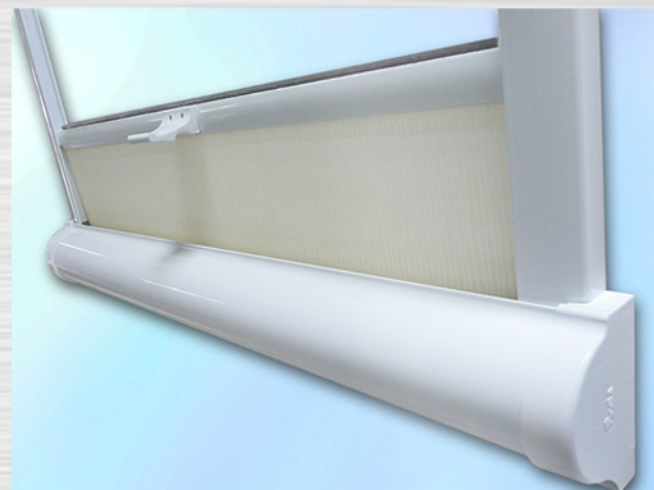

Aluminium Exclusive 50mm

Z każdym rokiem rynek i nowe trendy w dziedzinie osłon przeciwsłonecznych i wystrojów wnętrz stawiają przed nami nowe i ciekawe wyzwania. Starając się sprostać oczekiwaniom Klientów wprowadziliśmy do naszej oferty nowoczesną kolekcję lameli aluminiowych 50mm. Jest to niezwykle wyjątkowa kolekcja, która zdecydowanie zasługuje na miano Exclusive. Zapraszamy do zapoznania się z próbnikiem elektronicznym ([kliknij tu, by obejrzeć](#)) oraz do zakupu próbników z nowymi taśmami.

Basswood Exclusive 50mm

Informujemy, iż wprowadziliśmy do dotychczasowej oferty Basswood 50mm trzy nowe kolory, które stanowią ekskluzywny i bardzo nowoczesny dodatek do obecnych próbników. Nowe listki cechują się połyskiem, który zwykle był domeną lameli aluminiowych. Zachęcamy do obejrzenia elektronicznej wersji nowego próbnika ([kliknij tu, by obejrzeć](#)). UWAGA! Zimowa promocja na żaluzje drewniane nie dotyczy żaluzji Basswood Exclusive.

UNI (opcja 4) - sprężynowa

System kasetowy UNI został wzbogacony o nowe rozwiązanie. UNI Opcja 4 - sprężynowa. Daje on możliwość zasłonięcia dolnej części okna oraz uzyskanie często pożądanego efektu dzień-noc przy użyciu dwóch kaset. System dostępny w wyrobie gotowym i komponentach. Kolory - biały i brąz. W celu obejrzenia produktu [kliknij tutaj](#).